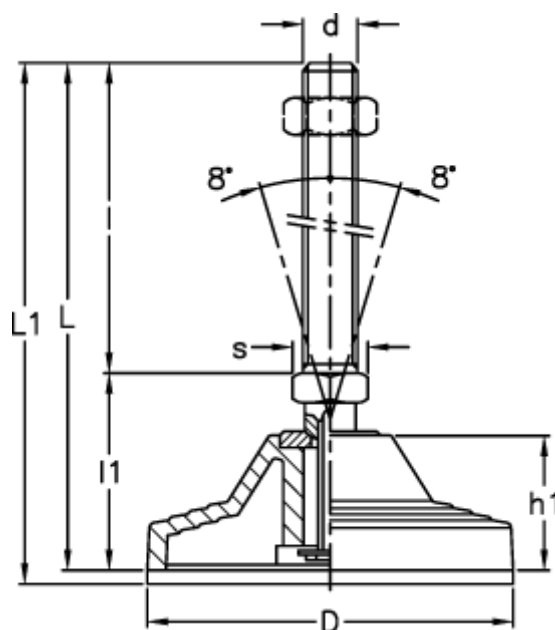

Varenummer: 2310310931
Beskrivelse: E+G Stilleben med gummi og gevind
LV.A-125-ACV-AS-M24x136

Mål

D	= 125
d	= M24
h	= 45
l	= 136
L	= 200
l1	= 64
L1	= 210
Max. belastning (N)	= 40000

s = 24